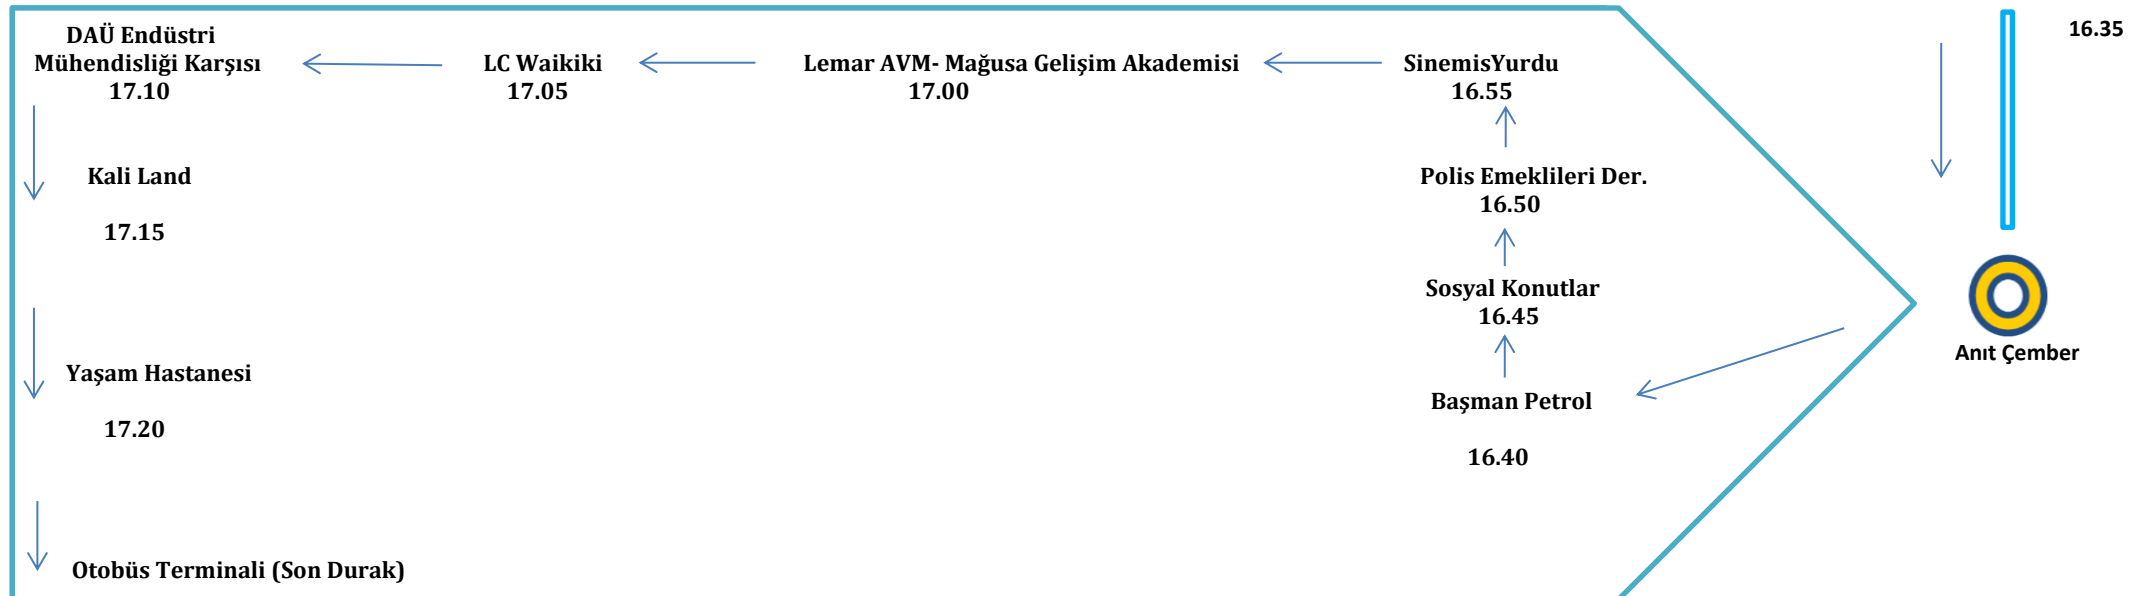

2017-2018 AKADEMİK YILI OTOBÜS DURAKLARI VE SAATLERİ

Sabah Servisi

Başlangıç Noktası

Akşam Servisi

NOT: Cuma günleri servis 13.00'da hareket edecektir.