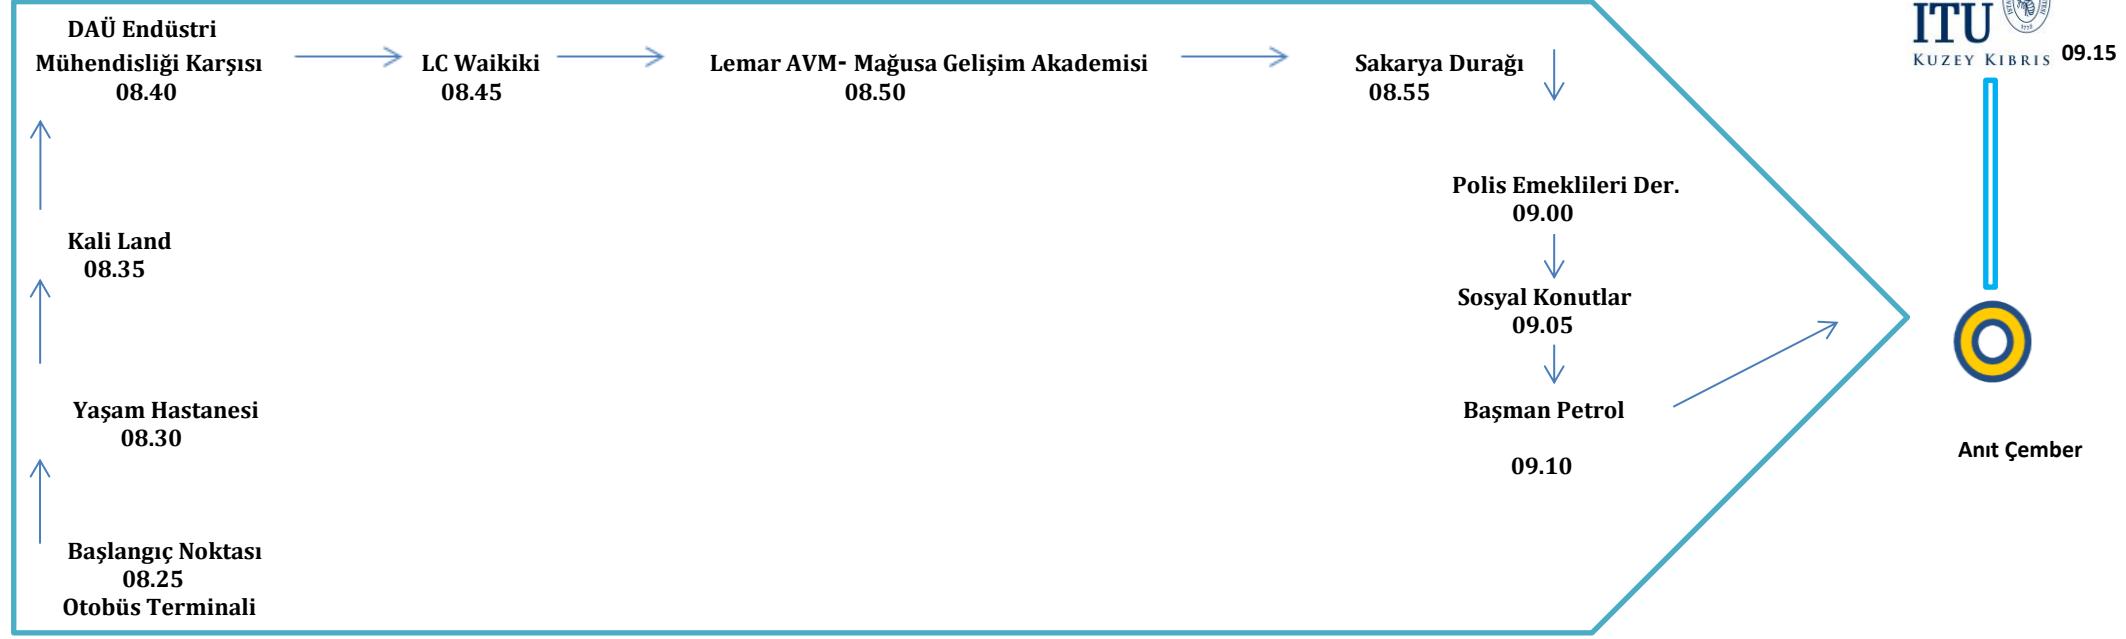

2017-2018 AKADEMİK YILI OTOBÜS DURAKLARI VE SAATLERİ

Sabah Servisi

Başlangıç Noktası

Akşam Servisi

NOT: Cuma günleri servis 13.00'da hareket edecektir.